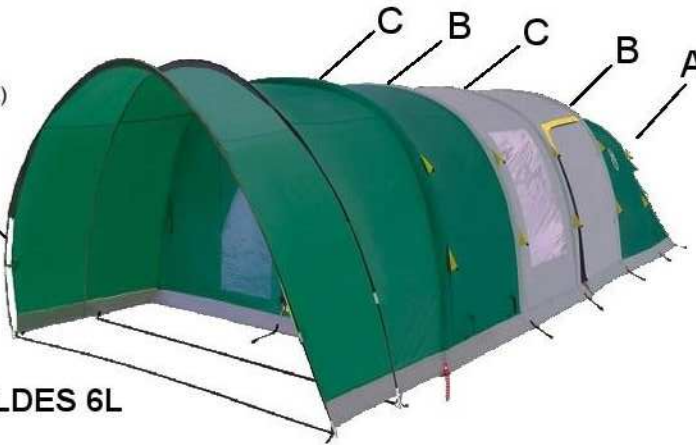

FLYSHEET
5010005354

VALDES 4

A 5010004266
 Valve : Right / Droite
 Blue ribbon / ruban bleu

B 5010004273
 Valve : Left / Gauche
 yellow ribbon / ruban jaune

C 5010004267
 Valve : Right / Droite
 Red ribbon / ruban rouge

FULL SET OF POLES (FIBER)
 KIT ARCEAUX COMPLET (FIBRE)
5010005016

FLYSHEET
5010005356

VALDES 6L

5010005864

D 5010004269
 Valve : Right / Droite
 Red ribbon / ruban rouge

E 5010004268
 Valve : Right / Droite
 Blue ribbon / ruban bleu